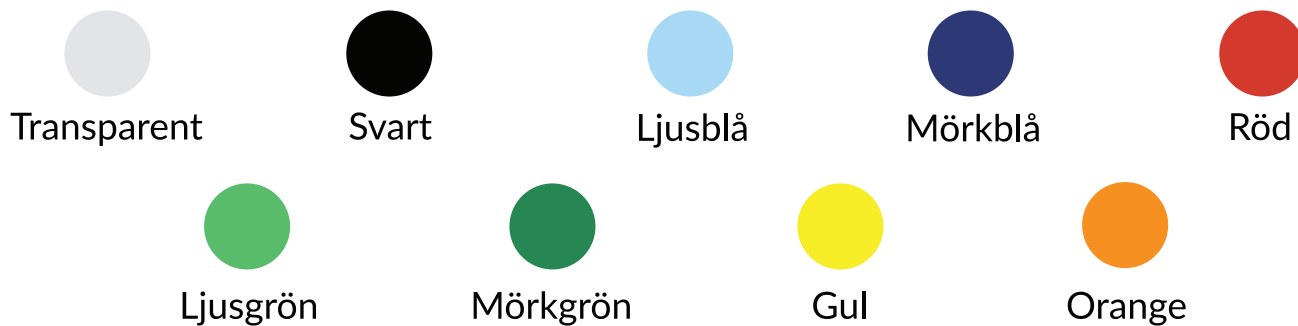

labelwater.se

PETFLASKOR EDITION 2019

MINI33

LONGNECK43

TUBE50

BONE50

GOURMET50

KORKFÄRGER

Välj korkfärg på alla leveranser direkt från leverantören

*Alltid direkt från leverantören
Alltid etiketter från tryckeri
Alltid äkta mineralvatten*